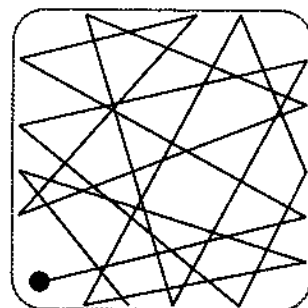

Hopskulka si skáče, koulí,  
z kutálení má už bouli.

Jedním tahem nakresli, jak v rámečku skáče a odráží se od stěn pružná kulička. Pohyb ved' z jedné strany rámečku na druhou, pak nahoru, dolů, zkrátka všemi směry. Kresli vestoje.

*Poznámka pro rodiče: Některé děti budou kreslit zpočátku pouze nahoru a dolů. V tom případě jim pohybem prstu napovězte.*